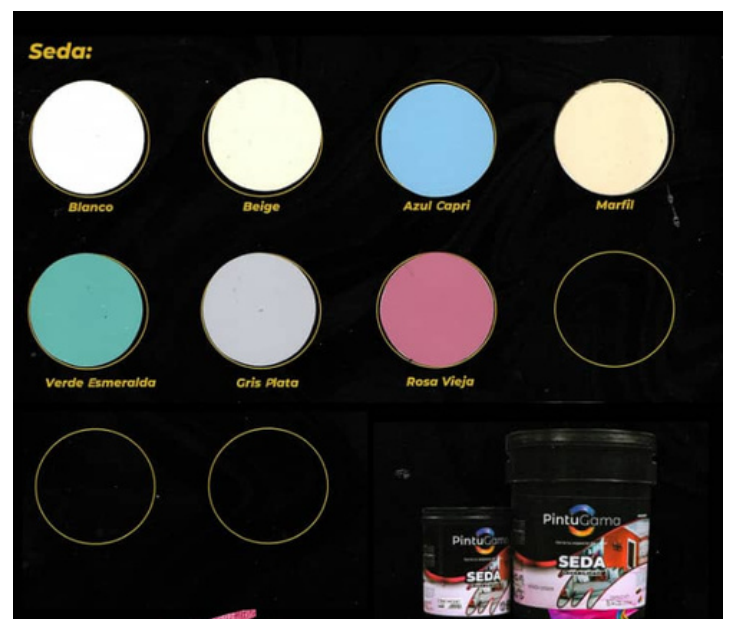

PINTUGAMA SEDA

CLASE A

Cuñete $72
Galón colores $22